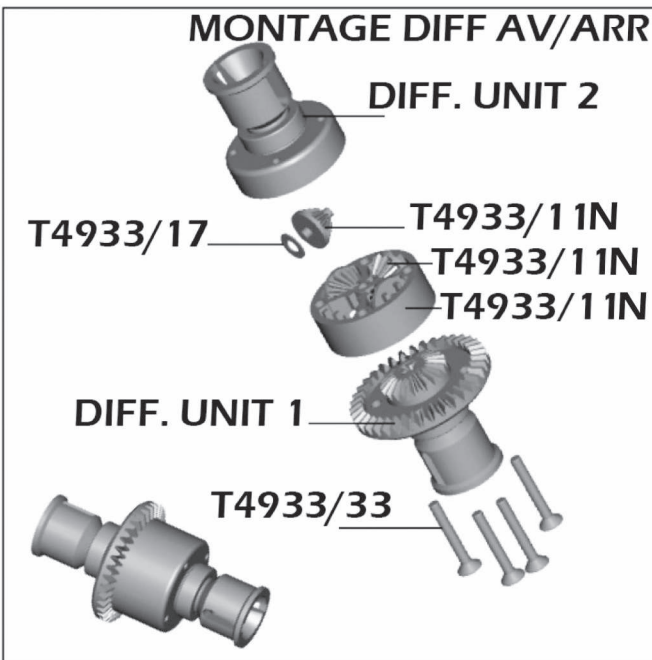

LISTE DES PIÈCES DÉTACHÉES

F

T4933/01N	Chassis PIRATE MAMBA
T4933/02N	Chassis sup. +couvercle batteries
T4933/03N	Jeu de couronnes+bras de direction
T4933/04N	Kit triangles AV/AR
T4933/05	Kit cardans de roues
T4933/06N	Fusées de roues et support amortisseur
T4933/07	Aileron + support
T4933/08	Support carrosserie + parechoc
T4933/10	Biellettes de direction
T4933/11N	Carter de diff + pignons
T4933/12	Cardan central
T4933/13	Axes de triangle supérieur
T4933/14N	Axes de triangle inférieur
T4933/15	Axes de noix de cardan
T4933/16	Radiateur moteur
T4933/17	Rondelles (φ6.3*12.5*0.2mm)
T4933/18	Vis blocage de roues
T4933/19	Batteries Li-Ion 3,7V/2000mah
T4933/20	Axes fusée inférieur arrière
T4933/21	Contacts batterie
T4933/24N	Roulements 7.93x12,7x3.95 mm(8p)
T4933/24	Rotules (8pcs)
T4933/25	Clips de carrosserie (petit)
T4933/26	Carré d'entrainement de roues (8p)
T4933/27	Colliers de serrage petit (8p)
T4933/28	Pignons moteur 12T (2p)
T4933/29	Pignons moteur 13T (2p)

Options:

T4933/52N	Cardans avant CVD métal
T4933/53N	Cardans arrière CVD métal
T1247	Chargeur rapide Wiz 2S

LISTE DES PIECES DÉTACHÉES

T4933/39

T4933/40

T4933/41

T4933/42

T4933/43

T4933/52N

T4933/53N

T1247

MONTAGE DIRECTION

MONTAGE CARDAN CENTRAL

MONTAGE DIFF AV/AR

SUPPORT AMORT AV

SUPPORT AMORTISSEUR AR

TRIANGULATION AV

TRIANGULATION AR

MONTAGE CARDAN

MONTAGE FUSEES DE ROUE

ARRIERE

AVANT