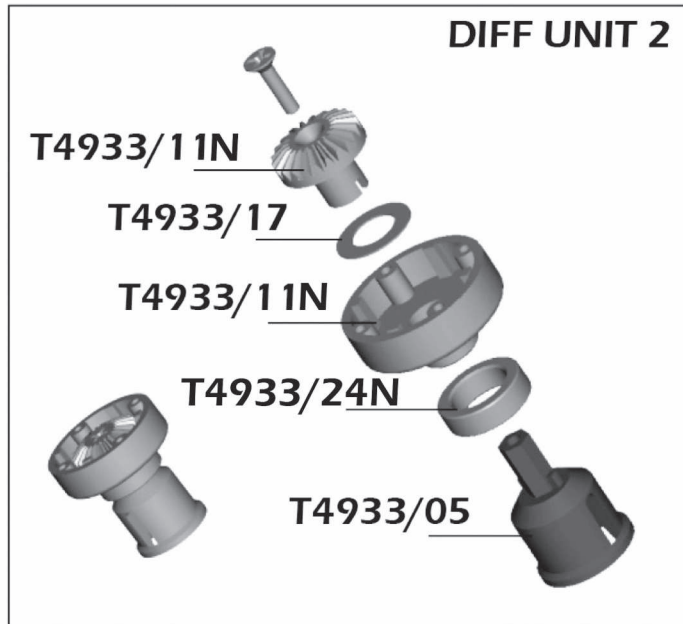

LISTE DES PIÈCES DÉTACHÉES

F

T4933/01N	Chassis PIRATE MAMBA
T4933/02N	Chassis sup. +couvercle batteries
T4933/03N	Jeu de couronnes+bras de direction
T4933/04N	Kit triangles AV/AR
T4933/05	Kit cardans de roues
T4933/06N	Fusées de roues et support amortisseur
T4933/07	Aileron + support
T4933/08	Support carrosserie + parechoc
T4933/10	Biellettes de direction
T4933/11N	Carter de diff + pignons
T4933/12	Cardan central
T4933/13	Axes de triangle supérieur
T4933/14N	Axes de triangle inférieur
T4933/15	Axes de noix de cardan
T4933/16	Radiateur moteur
T4933/17	Rondelles (φ6.3*12.5*0.2mm)
T4933/18	Vis blocage de roues
T4933/19	Batteries Li-Ion 3,7V/2000mah
T4933/20	Axes fusée inférieur arrière
T4933/21	Contacts batterie
T4933/24N	Roulements 7.93x12,7x3.95 mm(8p)
T4933/24	Rotules (8pcs)
T4933/25	Clips de carrosserie (petit)
T4933/26	Carré d'entrainement de roues (8p)
T4933/27	Colliers de serrage petit (8p)
T4933/28	Pignons moteur 12T (2p)
T4933/29	Pignons moteur 13T (2p)

Options:

T4933/52N	Cardans avant CVD métal
T4933/53N	Cardans arrière CVD métal
T1247	Chargeur rapide Wiz 2S

LISTE DES PIECES DÉTACHÉES

T4933/39

T4933/40

T4933/41

T4933/42

T4933/43

T4933/52N

T4933/53N

T1247

MONTAGE DIRECTION

MONTAGE CARDAN CENTRAL

MONTAGE DIFF AV/AR

SUPPORT AMORT AV

SUPPORT AMORTISSEUR AR

TRIANGULATION AV

TRIANGULATION AR

MONTAGE CARDAN

MONTAGE FUSEES DE ROUE

ARRIERE

AVANT