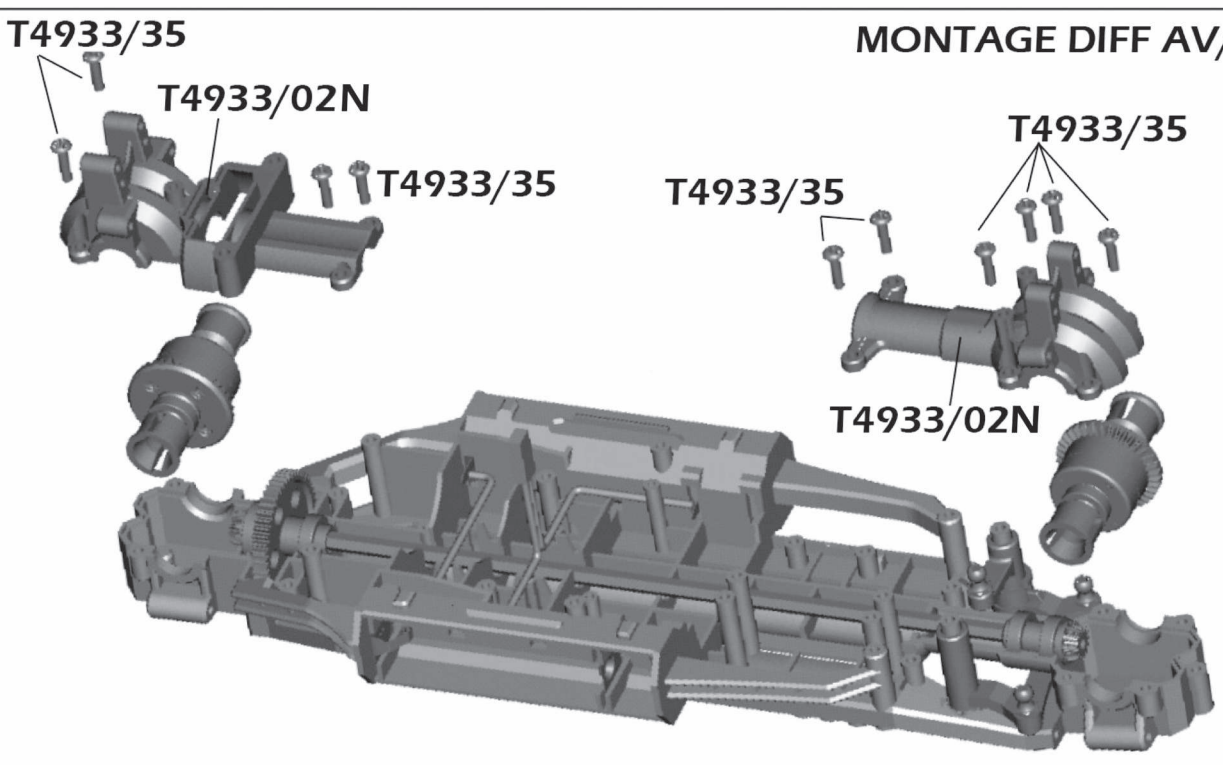

LISTE DES PIÈCES DÉTACHÉES

F

T4933/01N	Chassis PIRATE MAMBA
T4933/02N	Chassis sup. +couvercle batteries
T4933/03N	Jeu de couronnes+bras de direction
T4933/04N	Kit triangles AV/AR
T4933/05	Kit cardans de roues
T4933/06N	Fusées de roues et support amortisseur
T4933/07	Aileron + support
T4933/08	Support carrosserie + parechoc
T4933/10	Biellettes de direction
T4933/11N	Carter de diff + pignons
T4933/12	Cardan central
T4933/13	Axes de triangle supérieur
T4933/14N	Axes de triangle inférieur
T4933/15	Axes de noix de cardan
T4933/16	Radiateur moteur
T4933/17	Rondelles (φ6.3*12.5*0.2mm)
T4933/18	Vis blocage de roues
T4933/19	Batteries Li-Ion 3,7V/2000mah
T4933/20	Axes fusée inférieur arrière
T4933/21	Contacts batterie
T4933/24N	Roulements 7.93x12,7x3.95 mm(8p)
T4933/24	Rotules (8pcs)
T4933/25	Clips de carrosserie (petit)
T4933/26	Carré d'entrainement de roues (8p)
T4933/27	Colliers de serrage petit (8p)
T4933/28	Pignons moteur 12T (2p)
T4933/29	Pignons moteur 13T (2p)

T4933/52N

T4933/53N

T1247

MONTAGE DIRECTION

MONTAGE CARDAN CENTRAL

MONTAGE DIFF AV/AR

SUPPORT AMORT AV

SUPPORT AMORTISSEUR AR

TRIANGULATION AV

TRIANGULATION AR

MONTAGE CARDAN

MONTAGE FUSEES DE ROUE

ARRIERE

AVANT