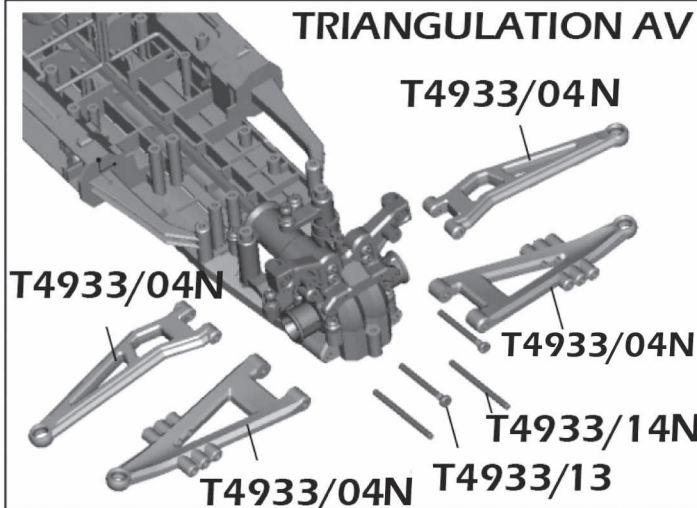

TRIANGULATION AV