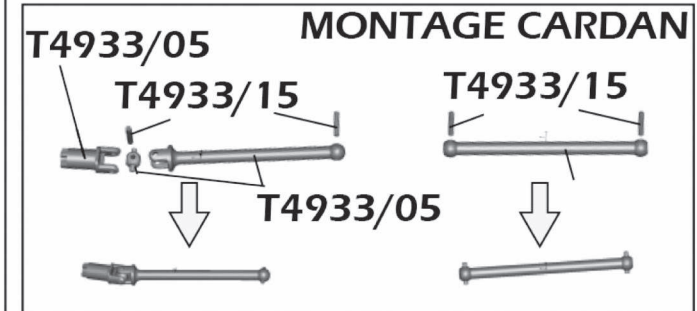

MONTAGE CARDAN