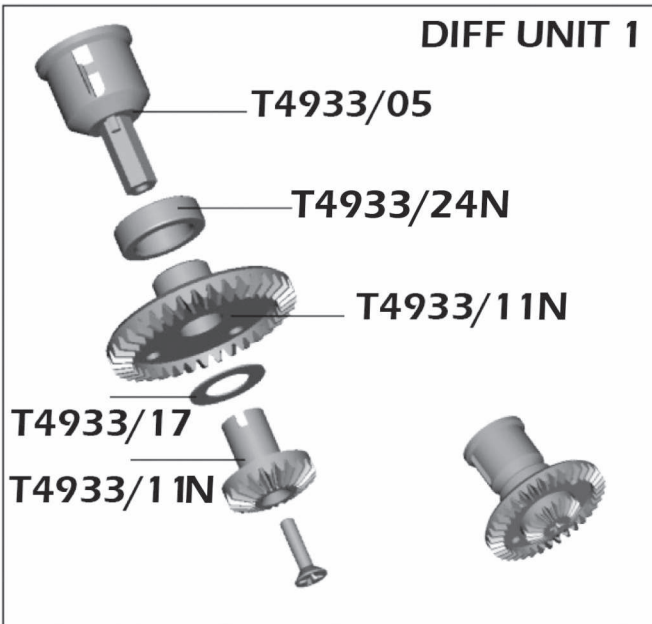

LISTE DES PIÈCES DÉTACHÉES

F

T4933/01N	Chassis PIRATE MAMBA
T4933/02N	Chassis sup. +couvercle batteries
T4933/03N	Jeu de couronnes+bras de direction
T4933/04N	Kit triangles AV/AR
T4933/05	Kit cardans de roues
T4933/06N	Fusées de roues et support amortisseur
T4933/07	Aileron + support
T4933/08	Support carrosserie + parechoc
T4933/10	Biellettes de direction
T4933/11N	Carter de diff + pignons
T4933/12	Cardan central
T4933/13	Axes de triangle supérieur
T4933/14N	Axes de triangle inférieur
T4933/15	Axes de noix de cardan
T4933/16	Radiateur moteur
T4933/17	Rondelles (φ6.3*12.5*0.2mm)
T4933/18	Vis blocage de roues
T4933/19	Batteries Li-Ion 3,7V/2000mah
T4933/20	Axes fusée inférieur arrière
T4933/21	Contacts batterie
T4933/24N	Roulements 7.93x12,7x3.95 mm(8p)
T4933/24	Rotules (8pcs)
T4933/25	Clips de carrosserie (petit)
T4933/26	Carré d'entrainement de roues (8p)
T4933/27	Colliers de serrage petit (8p)
T4933/28	Pignons moteur 12T (2p)
T4933/29	Pignons moteur 13T (2p)

Options:

T4933/52N	Cardans avant CVD métal
T4933/53N	Cardans arrière CVD métal
T1247	Chargeur rapide Wiz 2S

LISTE DES PIECES DÉTACHÉES

T4933/39

T4933/40

T4933/41

T4933/42

T4933/43

T4933/52N

T4933/53N

T1247

MONTAGE DIRECTION

MONTAGE CARDAN CENTRAL

MONTAGE DIFF AV/AR

SUPPORT AMORT AV

SUPPORT AMORTISSEUR AR

TRIANGULATION AV

TRIANGULATION AR

MONTAGE CARDAN

MONTAGE FUSEES DE ROUE

ARRIERE

AVANT