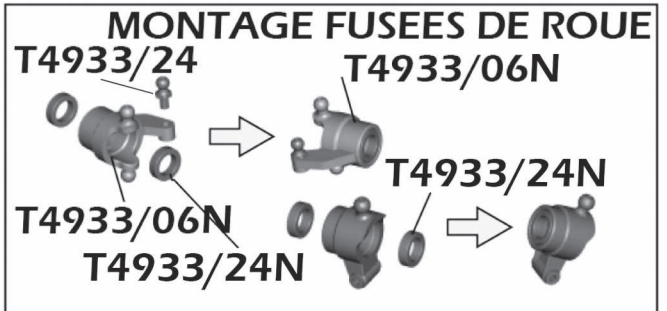

LISTE DES PIÈCES DÉTACHÉES

F

T4933/01N	Chassis PIRATE MAMBA
T4933/02N	Chassis sup. +couvercle batteries
T4933/03N	Jeu de couronnes+bras de direction
T4933/04N	Kit triangles AV/AR
T4933/05	Kit cardans de roues
T4933/06N	Fusées de roues et support amortisseur
T4933/07	Aileron + support
T4933/08	Support carrosserie + parechoc
T4933/10	Biellettes de direction
T4933/11N	Carter de diff + pignons
T4933/12	Cardan central
T4933/13	Axes de triangle supérieur
T4933/14N	Axes de triangle inférieur
T4933/15	Axes de noix de cardan
T4933/16	Radiateur moteur
T4933/17	Rondelles (φ6.3*12.5*0.2mm)
T4933/18	Vis blocage de roues
T4933/19	Batteries Li-Ion 3,7V/2000mah
T4933/20	Axes fusée inférieur arrière
T4933/21	Contacts batterie
T4933/24N	Roulements 7.93x12,7x3.95 mm(8p)
T4933/24	Rotules (8pcs)
T4933/25	Clips de carrosserie (petit)
T4933/26	Carré d'entrainement de roues (8p)
T4933/27	Colliers de serrage petit (8p)
T4933/28	Pignons moteur 12T (2p)
T4933/29	Pignons moteur 13T (2p)

T4933/52N

T4933/53N

T1247

MONTAGE DIRECTION

MONTAGE CARDAN CENTRAL

MONTAGE DIFF AV/AR

SUPPORT AMORT AV

SUPPORT AMORTISSEUR AR

TRIANGULATION AV

TRIANGULATION AR

MONTAGE CARDAN

MONTAGE FUSEES DE ROUE

ARRIERE

AVANT