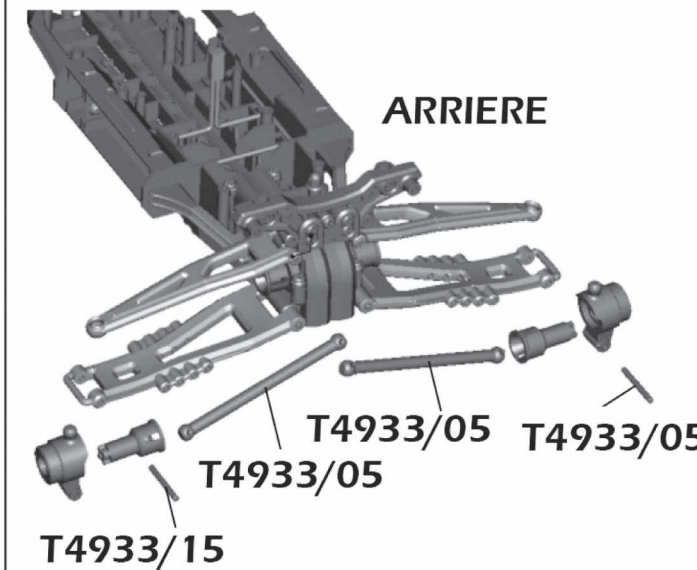

LISTE DES PIÈCES DÉTACHÉES

F

T4933/01N	Chassis PIRATE MAMBA
T4933/02N	Chassis sup. +couvercle batteries
T4933/03N	Jeu de couronnes+bras de direction
T4933/04N	Kit triangles AV/AR
T4933/05	Kit cardans de roues
T4933/06N	Fusées de roues et support amortisseur
T4933/07	Aileron + support
T4933/08	Support carrosserie + parechoc
T4933/10	Biellettes de direction
T4933/11N	Carter de diff + pignons
T4933/12	Cardan central
T4933/13	Axes de triangle supérieur
T4933/14N	Axes de triangle inférieur
T4933/15	Axes de noix de cardan
T4933/16	Radiateur moteur
T4933/17	Rondelles (φ6.3*12.5*0.2mm)
T4933/18	Vis blocage de roues
T4933/19	Batteries Li-Ion 3,7V/2000mah
T4933/20	Axes fusée inférieur arrière
T4933/21	Contacts batterie
T4933/24N	Roulements 7.93x12,7x3.95 mm(8p)
T4933/24	Rotules (8pcs)
T4933/25	Clips de carrosserie (petit)
T4933/26	Carré d'entrainement de roues (8p)
T4933/27	Colliers de serrage petit (8p)
T4933/28	Pignons moteur 12T (2p)
T4933/29	Pignons moteur 13T (2p)

T4933/30	Moteur PIRATE MAMBA
T4933/31	Servo de direction
T4933/32	ESC/récepteur
T4933/33	Vis taraudeuses 2*15mm (12P)
T4933/34	Vis BTR 3*3mm (12P)
T4933/35	Vis tête ronde 2.6*8mm(12P)
T4933/36	Vis taraudeuse 2.6*8mm(12P)
T4933/37	Vis taraudeuse 2.6*10mm(12P)
T4933/38	Vis taraudeuse 3*10mm(12P)
T4933/39	Vis taraudeuse 2.6*15mm(12P)
T4933/40	Vis BTR 3*4mm (12P)
T4933/41	Vis décollétées 3.5*4.5-3*4.6mm(12P)
T4933/42	Vis taraudeuse 2.6*8mm(12P)
T4933/43	Vis taraudeuse 2.5*8mm(12P)
T4933/44	Vis taraudeuse 2.6*25mm(12P)
T4933/45	Chargeur PIRATE MAMBA
T4933/46	Amortisseurs Hydrauliques AV(2p)
T4933/47	Amortisseurs Hydrauliques AR(2p)
T4933/48	Kit LED PIRATE MAMBA
T4933/49	Support LED
T4933/50	Pneus/jantes (2ps)
T4954/51	Carrosserie PIRATE MAMBA

T4933/52N

T4933/53N

T1247

MONTAGE DIRECTION

MONTAGE CARDAN CENTRAL

MONTAGE DIFF AV/AR

SUPPORT AMORT AV

SUPPORT AMORTISSEUR AR

TRIANGULATION AV

TRIANGULATION AR

MONTAGE CARDAN

MONTAGE FUSEES DE ROUE

ARRIERE

AVANT