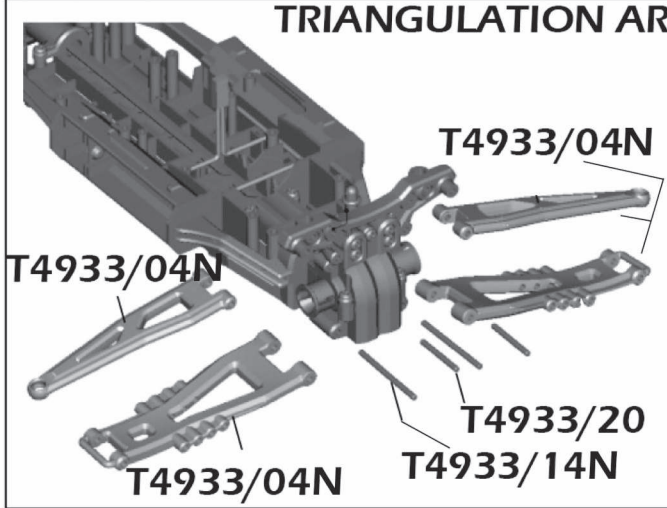

TRIANGULATION AR