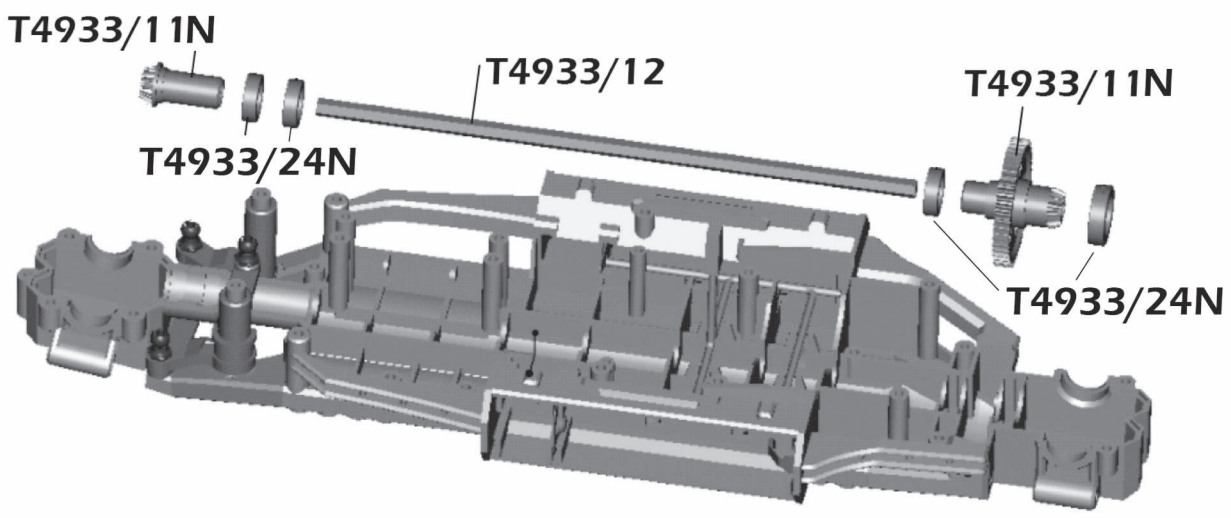

LISTE DES PIÈCES DÉTACHÉES

F

T4933/01N	Chassis PIRATE MAMBA
T4933/02N	Chassis sup. +couvercle batteries
T4933/03N	Jeu de couronnes+bras de direction
T4933/04N	Kit triangles AV/AR
T4933/05	Kit cardans de roues
T4933/06N	Fusées de roues et support amortisseur
T4933/07	Aileron + support
T4933/08	Support carrosserie + parechoc
T4933/10	Biellettes de direction
T4933/11N	Carter de diff + pignons
T4933/12	Cardan central
T4933/13	Axes de triangle supérieur
T4933/14N	Axes de triangle inférieur
T4933/15	Axes de noix de cardan
T4933/16	Radiateur moteur
T4933/17	Rondelles (φ6.3*12.5*0.2mm)
T4933/18	Vis blocage de roues
T4933/19	Batteries Li-Ion 3,7V/2000mah
T4933/20	Axes fusée inférieur arrière
T4933/21	Contacts batterie
T4933/24N	Roulements 7.93x12,7x3.95 mm(8p)
T4933/24	Rotules (8pcs)
T4933/25	Clips de carrosserie (petit)
T4933/26	Carré d'entrainement de roues (8p)
T4933/27	Colliers de serrage petit (8p)
T4933/28	Pignons moteur 12T (2p)
T4933/29	Pignons moteur 13T (2p)

T4933/52N

T4933/53N

T1247

MONTAGE DIRECTION

MONTAGE CARDAN CENTRAL

MONTAGE DIFF AV/AR

SUPPORT AMORT AV

SUPPORT AMORTISSEUR AR