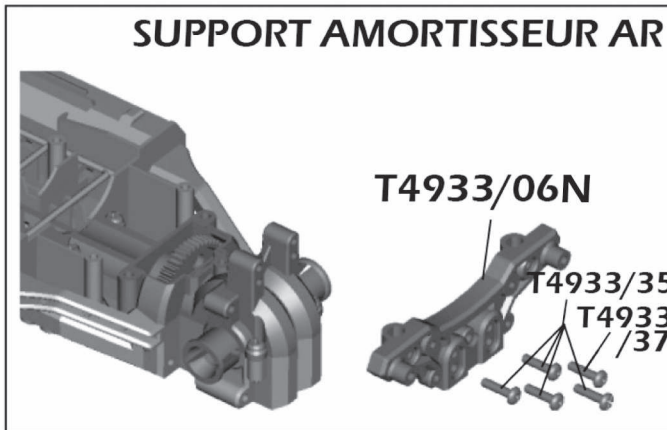

LISTE DES PIÈCES DÉTACHÉES

F

T4933/01N	Chassis PIRATE MAMBA
T4933/02N	Chassis sup. +couvercle batteries
T4933/03N	Jeu de couronnes+bras de direction
T4933/04N	Kit triangles AV/AR
T4933/05	Kit cardans de roues
T4933/06N	Fusées de roues et support amortisseur
T4933/07	Aileron + support
T4933/08	Support carrosserie + parechoc
T4933/10	Biellettes de direction
T4933/11N	Carter de diff + pignons
T4933/12	Cardan central
T4933/13	Axes de triangle supérieur
T4933/14N	Axes de triangle inférieur
T4933/15	Axes de noix de cardan
T4933/16	Radiateur moteur
T4933/17	Rondelles (φ6.3*12.5*0.2mm)
T4933/18	Vis blocage de roues
T4933/19	Batteries Li-Ion 3,7V/2000mah
T4933/20	Axes fusée inférieur arrière
T4933/21	Contacts batterie
T4933/24N	Roulements 7.93x12,7x3.95 mm(8p)
T4933/24	Rotules (8pcs)
T4933/25	Clips de carrosserie (petit)
T4933/26	Carré d'entrainement de roues (8p)
T4933/27	Colliers de serrage petit (8p)
T4933/28	Pignons moteur 12T (2p)
T4933/29	Pignons moteur 13T (2p)

T4933/52N

T4933/53N

T1247

MONTAGE DIRECTION

MONTAGE CARDAN CENTRAL

MONTAGE DIFF AV/AR

SUPPORT AMORT AV

SUPPORT AMORTISSEUR AR