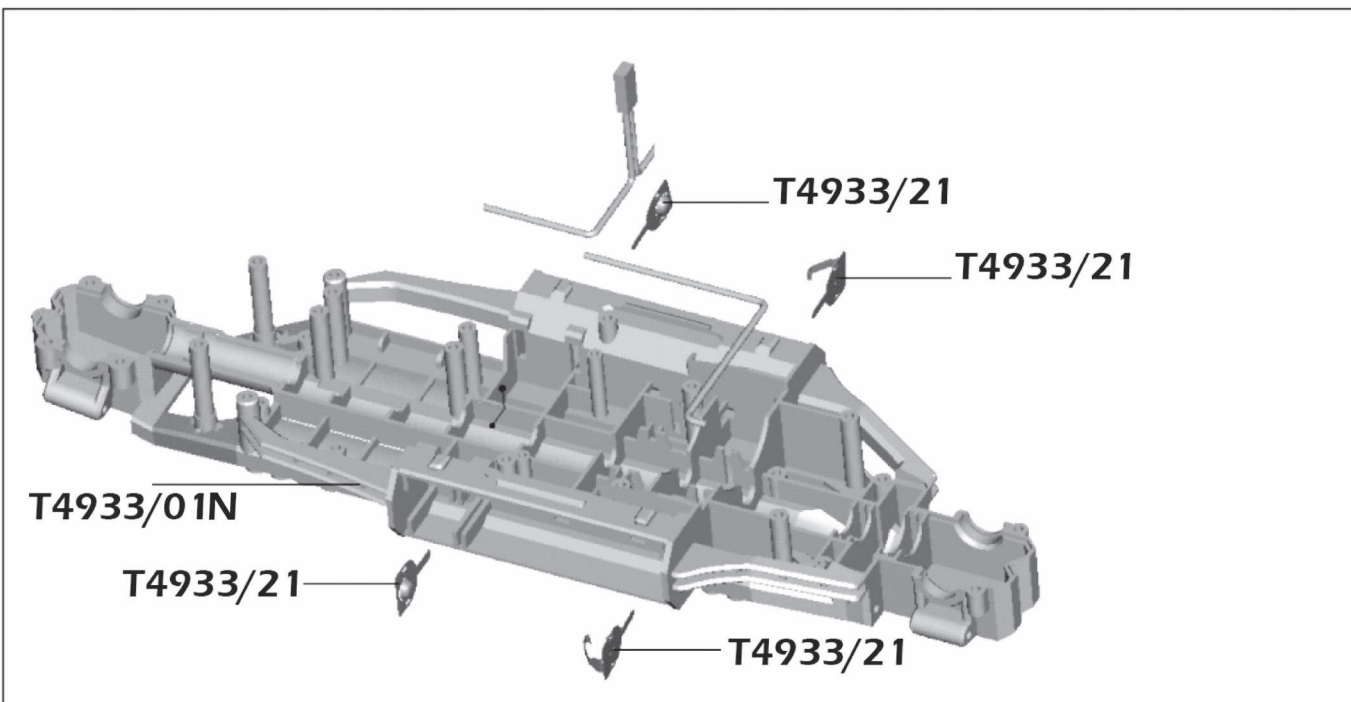

LISTE DES PIÈCES DÉTACHÉES

F

T4933/01N	Chassis PIRATE MAMBA
T4933/02N	Chassis sup. +couvercle batteries
T4933/03N	Jeu de couronnes+bras de direction
T4933/04N	Kit triangles AV/AR
T4933/05	Kit cardans de roues
T4933/06N	Fusées de roues et support amortisseur
T4933/07	Aileron + support
T4933/08	Support carrosserie + parechoc
T4933/10	Biellettes de direction
T4933/11N	Carter de diff + pignons
T4933/12	Cardan central
T4933/13	Axes de triangle supérieur
T4933/14N	Axes de triangle inférieur
T4933/15	Axes de noix de cardan
T4933/16	Radiateur moteur
T4933/17	Rondelles (φ6.3*12.5*0.2mm)
T4933/18	Vis blocage de roues
T4933/19	Batteries Li-Ion 3,7V/2000mah
T4933/20	Axes fusée inférieur arrière
T4933/21	Contacts batterie
T4933/24N	Roulements 7.93x12,7x3.95 mm(8p)
T4933/24	Rotules (8pcs)
T4933/25	Clips de carrosserie (petit)
T4933/26	Carré d'entrainement de roues (8p)
T4933/27	Colliers de serrage petit (8p)
T4933/28	Pignons moteur 12T (2p)
T4933/29	Pignons moteur 13T (2p)

T4933/52N

T4933/53N

T1247

MONTAGE DIRECTION

MONTAGE CARDAN CENTRAL

MONTAGE DIFF AV/AR

SUPPORT AMORT AV

SUPPORT AMORTISSEUR AR