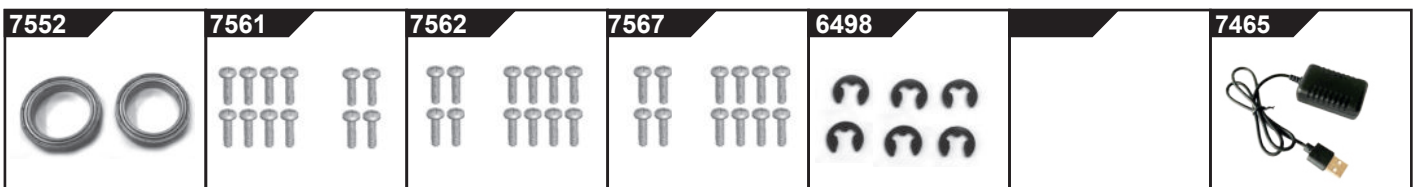

7552
Kugellager
18x12x4 (2)
Ball bearing

7561
Linsenkopfschraube
HM3x6 (12)
Pan head socket
screw

7562
Linsenkopfschraube
HM3x16 (12)
Pan head socket
screw

7567
Linsenkopfschraube
HM3x12 (12)
Pan head socket
screw

6498
E-Clips
2,5mm (6)

7465
2S LiPo | Li-Ion
USB Lader